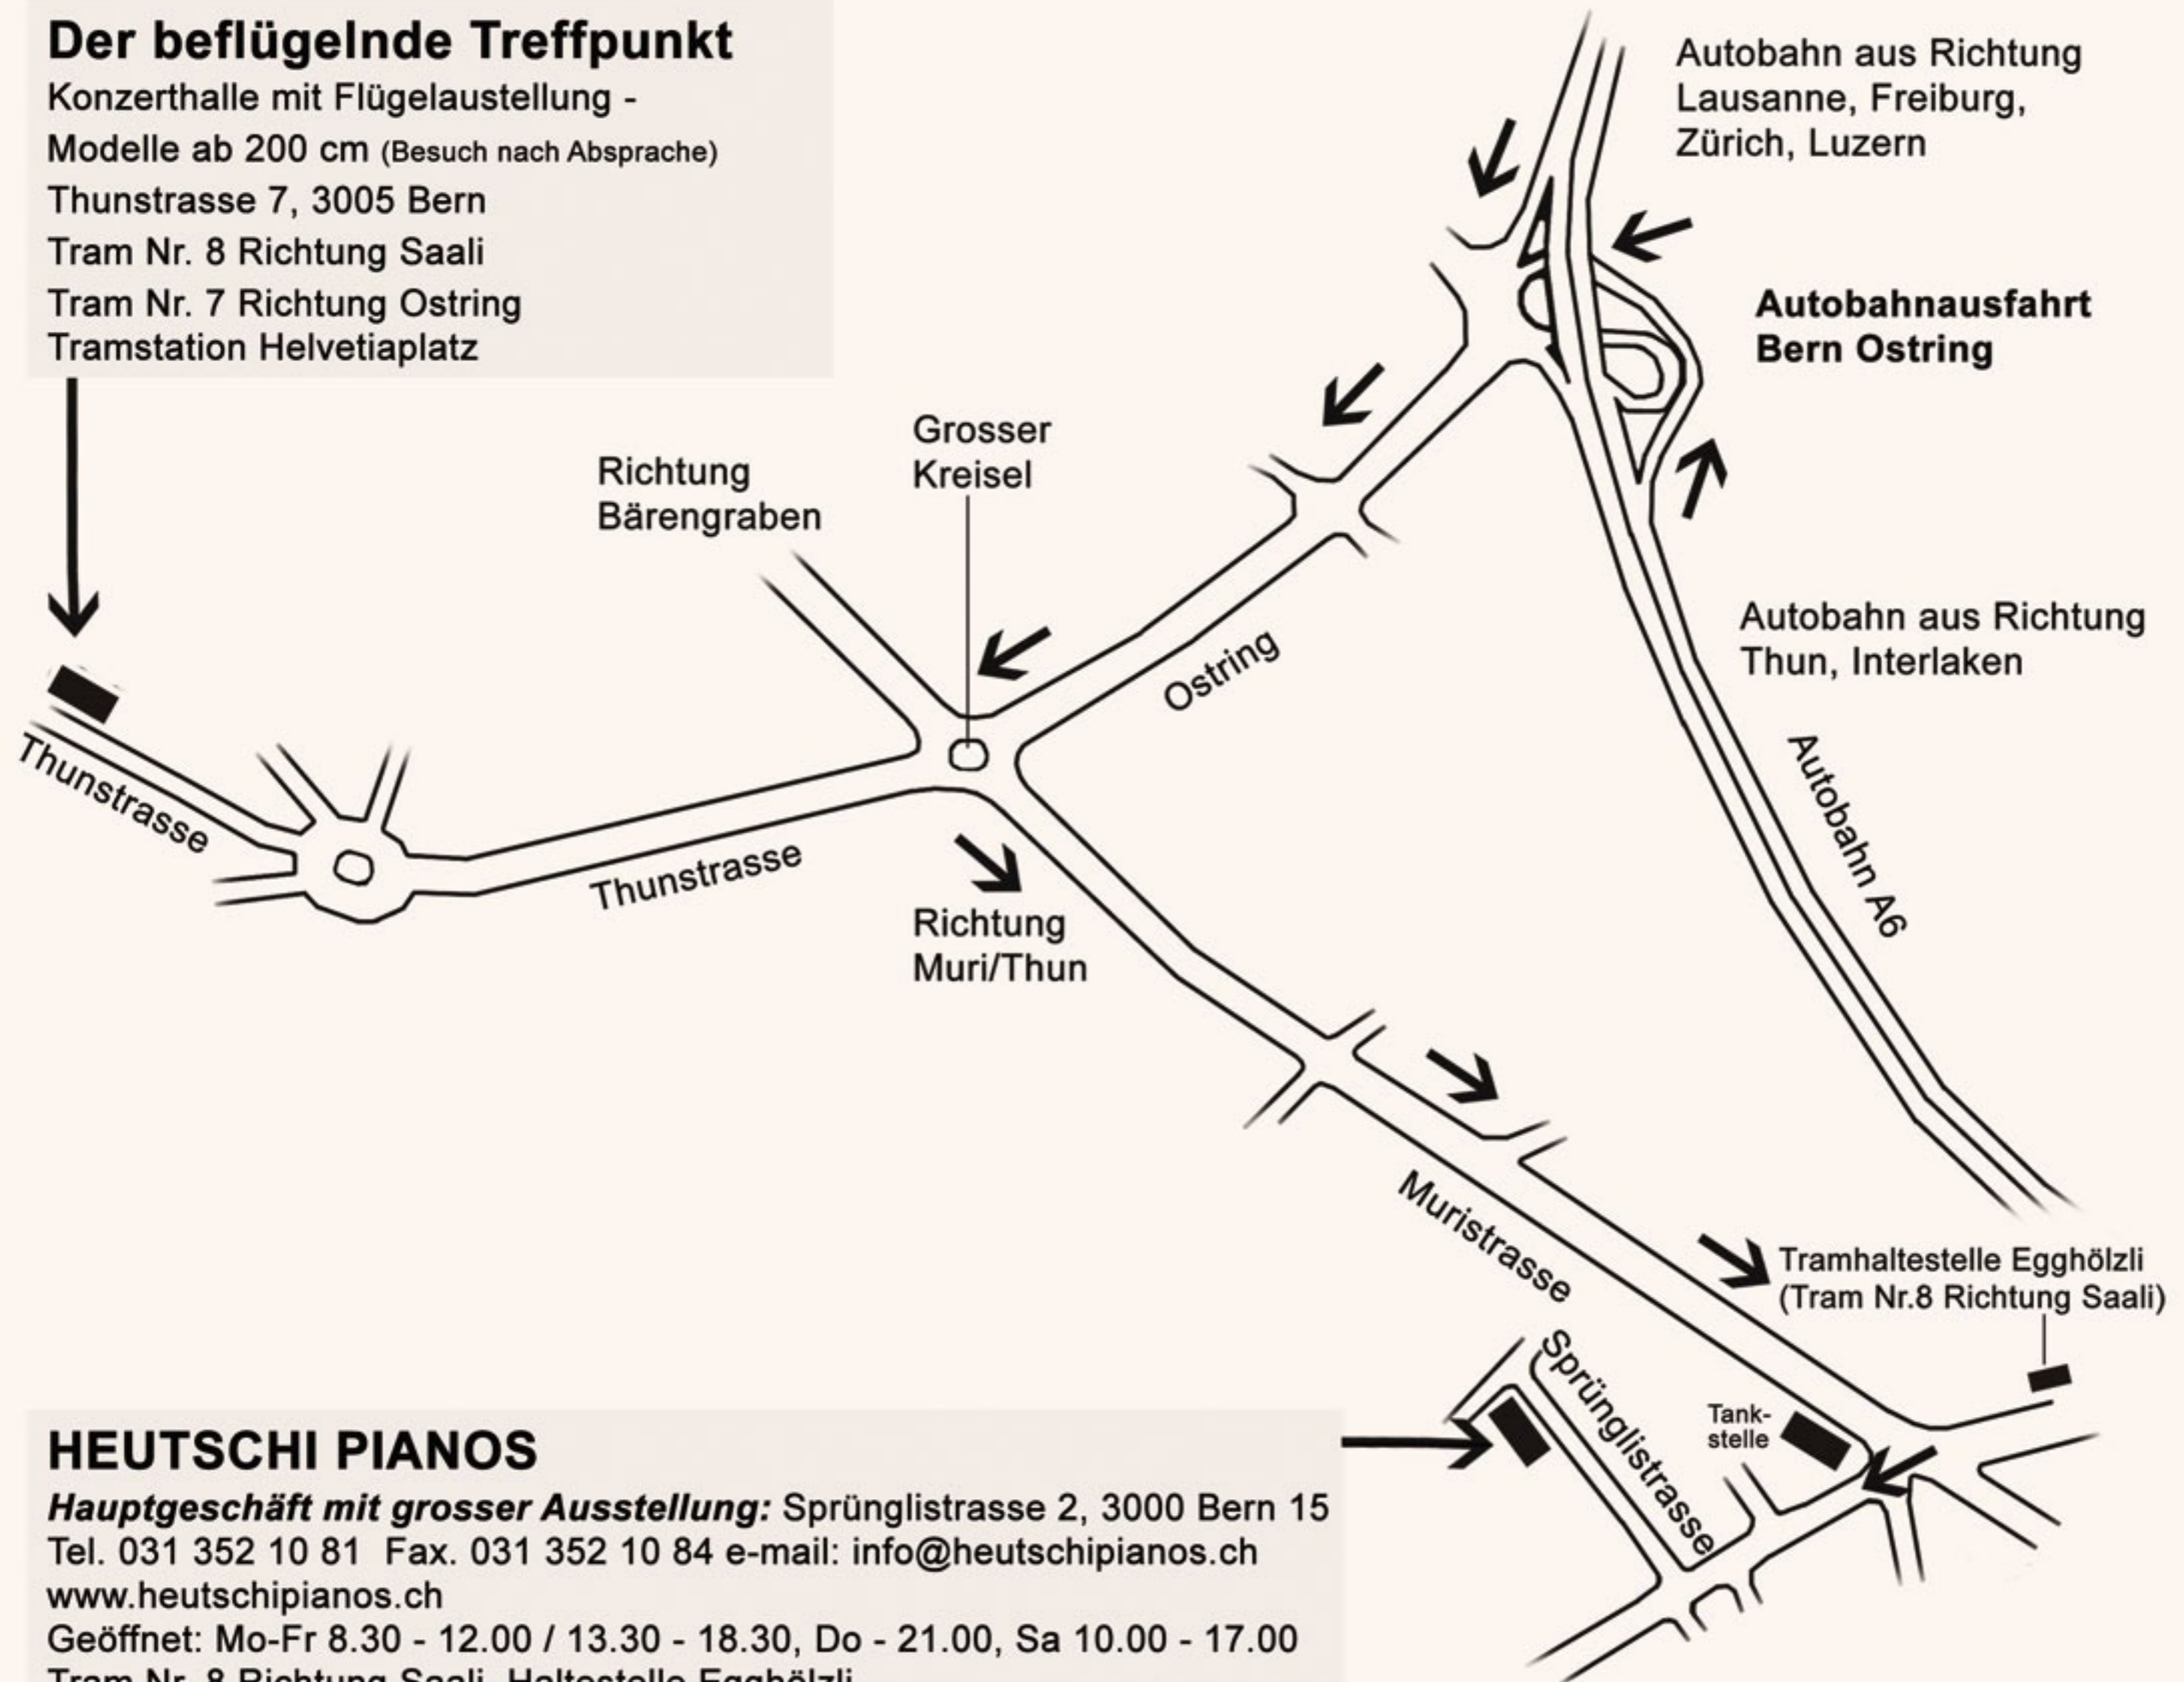

Der beflügelnde Treffpunkt

Konzerthalle mit Flügelausstellung -
Modelle ab 200 cm (Besuch nach Absprache)
Thunstrasse 7, 3005 Bern
Tram Nr. 8 Richtung Saali
Tram Nr. 7 Richtung Ostring
Tramstation Helvetiaplatz

HEUTSCHI PIANOS

Hauptgeschäft mit grosser Ausstellung: Sprünglistrasse 2, 3000 Bern 15
Tel. 031 352 10 81 Fax. 031 352 10 84 e-mail: info@heutschipianos.ch
www.heutschipianos.ch
Geöffnet: Mo-Fr 8.30 - 12.00 / 13.30 - 18.30, Do - 21.00, Sa 10.00 - 17.00
Tram Nr. 8 Richtung Saali, Haltestelle Egghölzli
Reservierte Kundenparkplätze - gratis