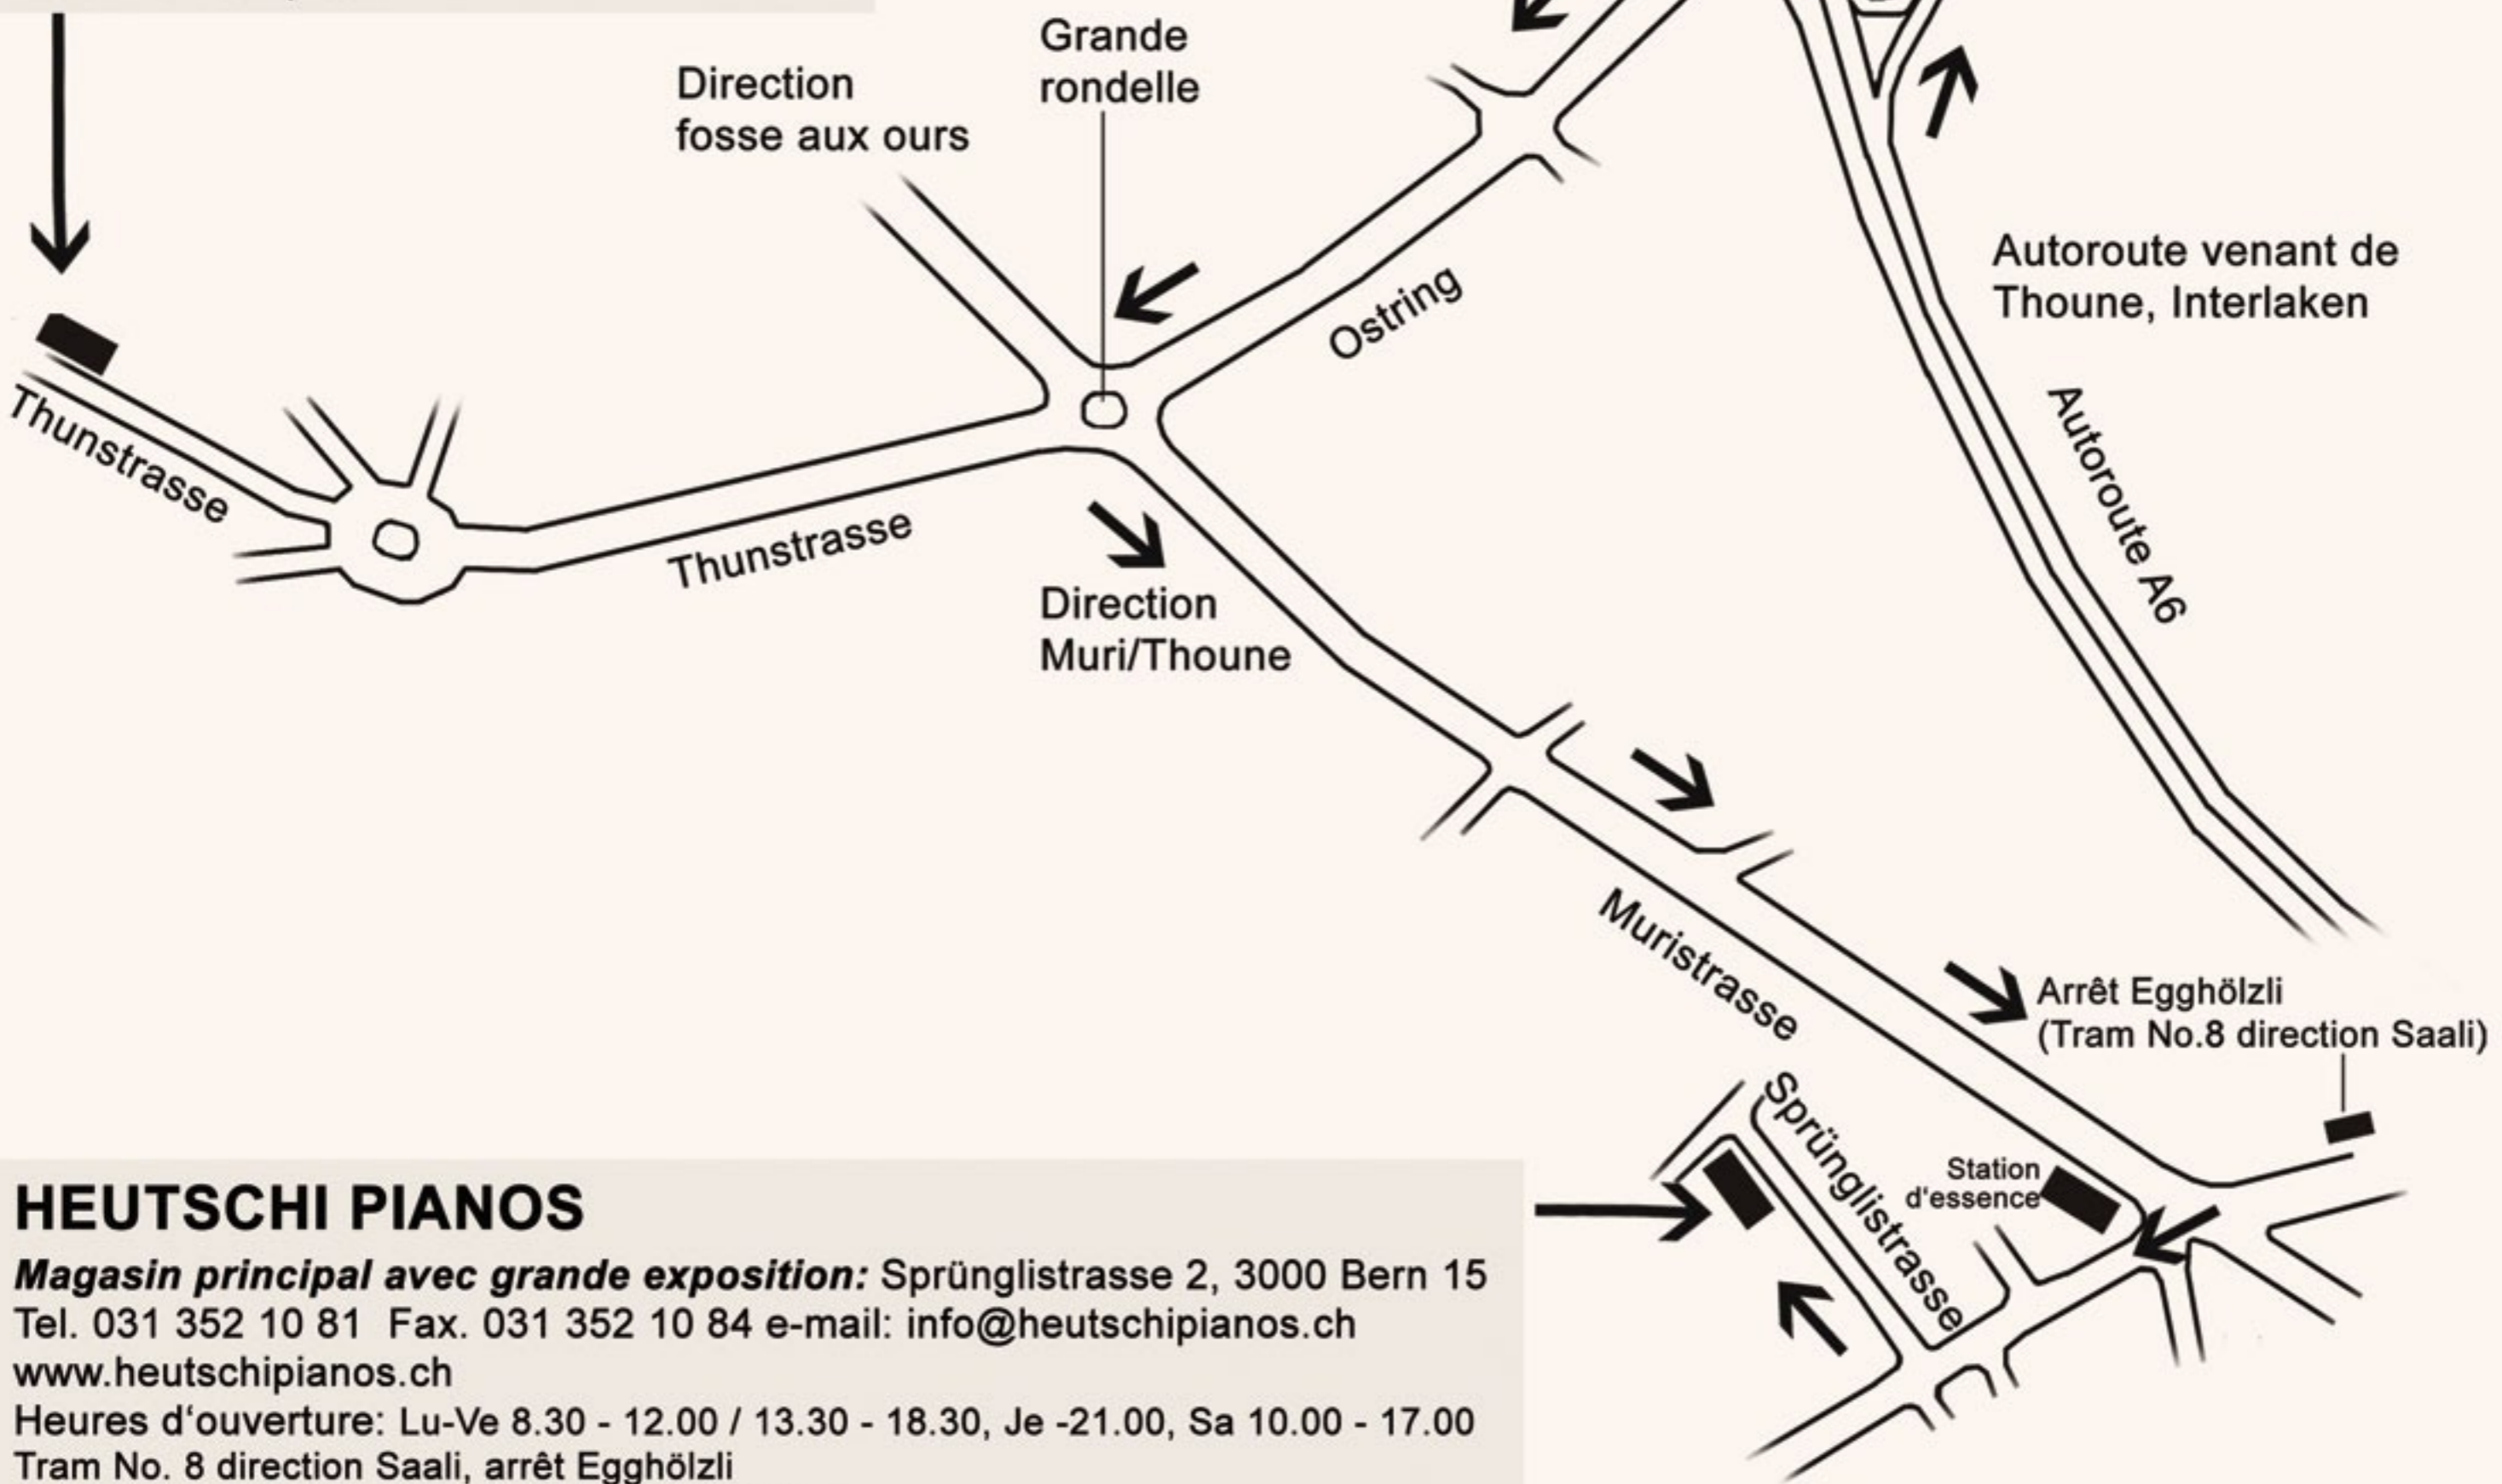

Der beflügelnde Treffpunkt

Salle de concert avec exposition -
pianos à queues dès Mod. 200 cm.
(après accord préalable)

Thunstrasse 7, 3005 Bern
Tram No. 8 direction Saali
Tram No. 7 direction Ostring
Arrêt Helvetiaplatz

HEUTSCHI PIANOS

Magasin principal avec grande exposition: Sprünglistrasse 2, 3000 Bern 15
Tel. 031 352 10 81 Fax. 031 352 10 84 e-mail: info@heutschipianos.ch
www.heutschipianos.ch

Heures d'ouverture: Lu-Ve 8.30 - 12.00 / 13.30 - 18.30, Je -21.00, Sa 10.00 - 17.00
Tram No. 8 direction Saali, arrêt Egghölzli
Parkings réservés pour notre clientèle!